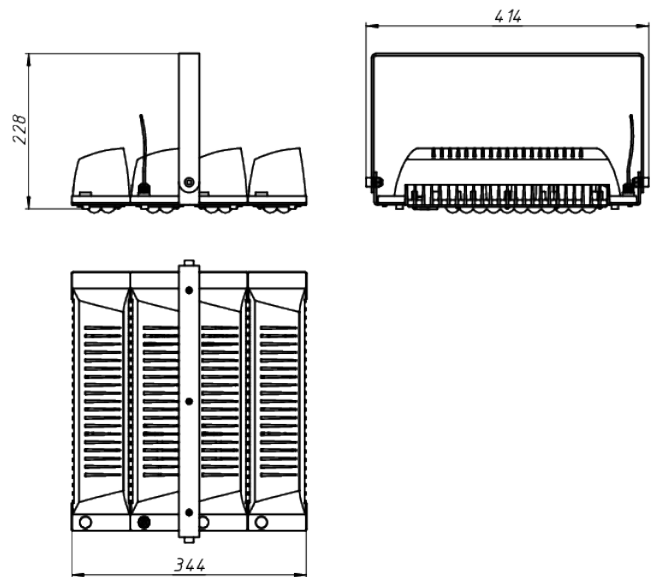

LAD LED R500-4-60-36-140L 2Ex

Маркировка взрывозащиты: 2Ex nR mb IIC T6 Gc X, Ex tb IIIc T80°C Dc X

Модель / Артикул	LAD LED R500-4-60-36-140L 2Ex
Световой поток*, Лм	22803
Угол излучения	60*
Энергопотребление, Вт	140
Цветовая температура**, К	5000K
Индекс цветопередачи***	Ra 70
Кэффициент мощности	0.95
Номинальное напряжение питания****, В	АС/DC36
Влаго и пылезащита	IP65
Вид климатического исполнения	УХЛ1
Класс защиты от поражения эл. током	III
Диапазон рабочих температур	-60°C ... +50°C
Тип крепления	Лура
Габаритные размеры светильника*****, мм	414 x 344 x 228
Гарантийный срок	5 лет