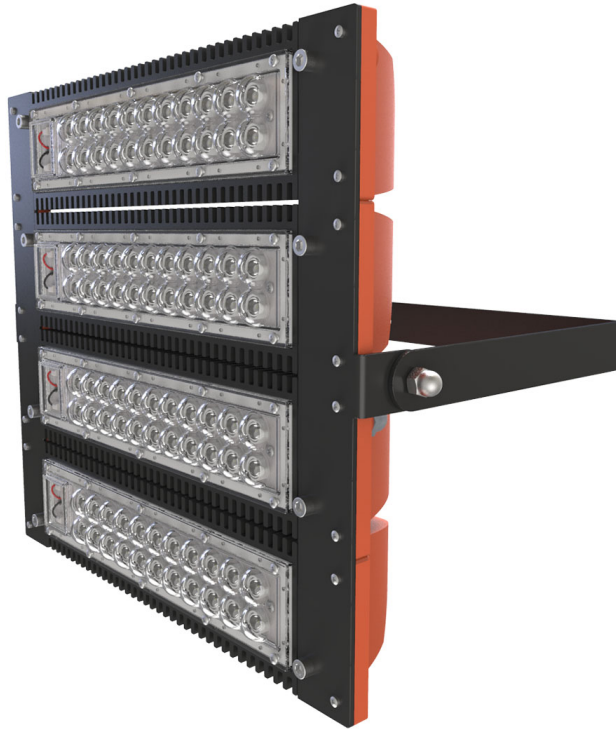

LAD LED R500-4-60-36-140L 2Ex

Маркировка взрывозащиты: 2Ex nR mb IIC T6 Gc X, Ex tb IIIc T80°C Dc X

Модель / Артикул	LAD LED R500-4-60-36-140L 2Ex
Световой поток*, Лм	22803
Угол излучения	60*
Энергопотребление, Вт	140
Цветовая температура**, К	5000K
Индекс цветопередачи***	Ra 70
Кэффициент мощности	0.95
Номинальное напряжение питания****, В	АС/DC36
Влаго и пылезащита	IP65
Вид климатического исполнения	УХЛ1
Класс защиты от поражения эл. током	III
Диапазон рабочих температур	-60°C ... +50°C
Тип крепления	Лура
Габаритные размеры светильника*****, мм	414 x 344 x 228
Гарантийный срок	5 лет